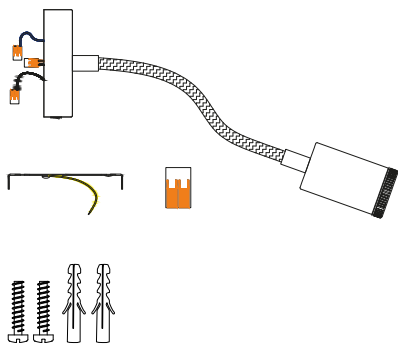

Art APMSWFLGU...

Creative-Cables S.p.A.
Lungo Dora Colletta 113/9 - 10153 Torino - Italy

1xMAX 4W GU10 MR11

110-240 V

SE IL CAVO FLESSIBILE ESTERNO DI QUESTO APPARECCHIO VIENE DANNEGGIATO DEVE ESSERE SOSTITUITO DAL COSTRUTTORE O DAL SUO SERVIZIO ASSISTENZA O DA PERSONALE QUALIFICATO EQUIVALENTE AL FINE DI EVITARE PERICOLI

IF THE EXTERNAL FLEXIBLE CABLE OF THIS LUMINAIRE IS DAMAGED, IT SHALL BE EXCLUSIVELY REPLACED BY THE MANUFACTURER OR HIS SERVICE AGENT OR A SIMILAR QUALIFIED PERSON IN ORDER TO AVOID HAZARDS

1

2

min 70
max 80 mm

n°1 CAGU10R11

MR11 GU10
LED BULBS
Ø max 35mm