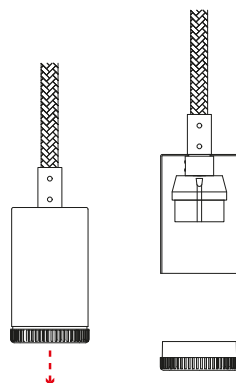

Art APMSWFLGU...

Creative-Cables S.p.A.
Lungo Dora Colletta 113/9 - 10153 Torino - Italy

1xMAX 4W GU10 MR11

110-240 V

SE IL CAVO FLESSIBILE ESTERNO DI QUESTO APPARECCHIO VIENE DANNEGGIATO DEVE ESSERE SOSTITUITO DAL COSTRUTTORE O DAL SUO SERVIZIO ASSISTENZA O DA PERSONALE QUALIFICATO EQUIVALENTE AL FINE DI EVITARE PERICOLI

IF THE EXTERNAL FLEXIBLE CABLE OF THIS LUMINAIRE IS DAMAGED, IT SHALL BE EXCLUSIVELY REPLACED BY THE MANUFACTURER OR HIS SERVICE AGENT OR A SIMILAR QUALIFIED PERSON IN ORDER TO AVOID HAZARDS

1

2

min 70
max 80 mm

3

4

5

6

7

8

9

10

n°1 CAGU10R11

MR11 GU10
LED BULBS
Ø max 35mm