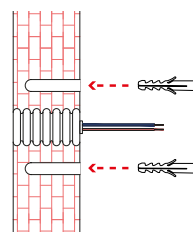

Art APMSWFLGU...

Creative-Cables S.p.A.
Lungo Dora Colletta 113/9 - 10153 Torino - Italy

1xMAX 4W GU10 MR11

110-240 V

SE IL CAVO FLESSIBILE ESTERNO DI QUESTO APPARECCHIO VIENE DANNEGGIATO DEVE ESSERE SOSTITUITO DAL COSTRUTTORE O DAL SUO SERVIZIO ASSISTENZA O DA PERSONALE QUALIFICATO EQUIVALENTE AL FINE DI EVITARE PERICOLI

IF THE EXTERNAL FLEXIBLE CABLE OF THIS LUMINAIRE IS DAMAGED, IT SHALL BE EXCLUSIVELY REPLACED BY THE MANUFACTURER OR HIS SERVICE AGENT OR A SIMILAR QUALIFIED PERSON IN ORDER TO AVOID HAZARDS

1

2

min 70
max 80 mm

3

4

5

6

7

8

9

10

n°1 CAGU10R11

MR11 GU10
LED BULBS
Ø max 35mm