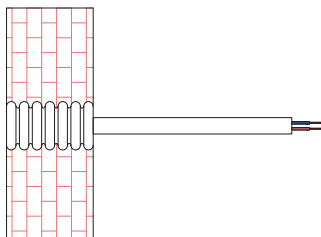

Art APMSWFLGU...

Creative-Cables S.p.A.
Lungo Dora Colletta 113/9 - 10153 Torino - Italy

1xMAX 4W GU10 MR11

110-240 V

SE IL CAVO FLESSIBILE ESTERNO DI QUESTO APPARECCHIO VIENE DANNEGGIATO DEVE ESSERE SOSTITUITO DAL COSTRUTTORE O DAL SUO SERVIZIO ASSISTENZA O DA PERSONALE QUALIFICATO EQUIVALENTE AL FINE DI EVITARE PERICOLI

IF THE EXTERNAL FLEXIBLE CABLE OF THIS LUMINAIRE IS DAMAGED, IT SHALL BE EXCLUSIVELY REPLACED BY THE MANUFACTURER OR HIS SERVICE AGENT OR A SIMILAR QUALIFIED PERSON IN ORDER TO AVOID HAZARDS

1

2

min 70
max 80 mm

n°1 CAGU10R11

MR11 GU10
LED BULBS
Ø max 35mm