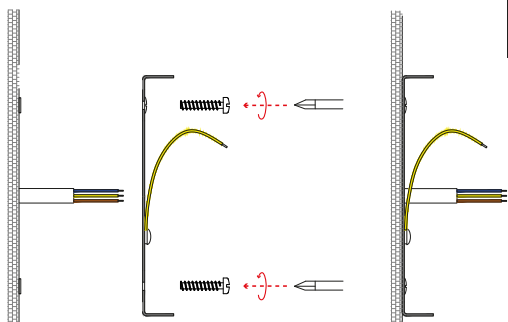

Art APMSWFLGU...

Creative-Cables S.p.A.
Lungo Dora Colletta 113/9 - 10153 Torino - Italy

1xMAX 4W GU10 MR11

110-240 V

SE IL CAVO FLESSIBILE ESTERNO DI QUESTO APPARECCHIO VIENE DANNEGGIATO DEVE ESSERE SOSTITUITO DAL COSTRUTTORE O DAL SUO SERVIZIO ASSISTENZA O DA PERSONALE QUALIFICATO EQUIVALENTE AL FINE DI EVITARE PERICOLI

IF THE EXTERNAL FLEXIBLE CABLE OF THIS LUMINAIRE IS DAMAGED, IT SHALL BE EXCLUSIVELY REPLACED BY THE MANUFACTURER OR HIS SERVICE AGENT OR A SIMILAR QUALIFIED PERSON IN ORDER TO AVOID HAZARDS

1

2

min 70
max 80 mm

3

4

5

6

7

8

9

10

n°1 CAGU10R11

MR11 GU10
LED BULBS
Ø max 35mm